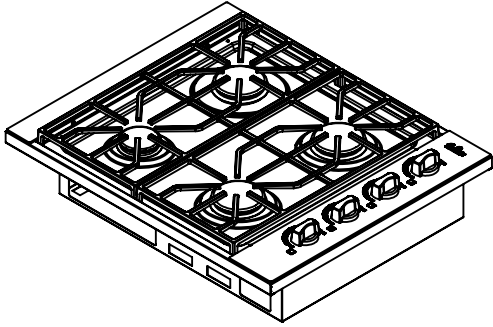

ANAFE EMPOTRABLE  
AVB634H

N.C.M. 8419.81.90

VISTA  
ISOMÉTRICA

VISTA  
FRONTAL

VISTA  
LAT. IZQ

- 01- Entrada de gas 1/2".
- 02- Barral Inyector de caño  $\varnothing$  5/8".
- 03- Robinete.
- 04- Caño de Aluminio sin costura  $\varnothing$  5/16.
- 05- Quemador inyector chico.
- 06- Quemador inyector mediano.

A: Distancia al borde exterior = 82mm

B: Distancia al borde exterior = 105mm

Consumo de Gas (Cal/H):

- 3 Quemadores Rápidos
- 1 Quemador Semi-rápido

Consumo Total 17000 Cal/H

**fornax**

Paraguay 2893 - TEL.: (0341)4821355  
cocinas@fornax.com.ar - ROSARIO