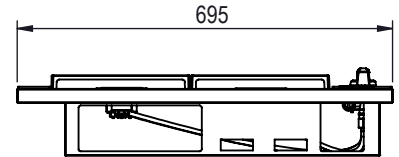

ANAFE EMPOTRABLE  
AVB634H

N.C.M. 8419.81.90

VISTA  
ISOMÉTRICA

VISTA  
FRONTAL

VISTA  
LAT. IZQ

- 01- Entrada de gas 1/2".
- 02- Barral Inyector de caño  $\varnothing$  5/8".
- 03- Robinete.
- 04- Caño de Aluminio sin costura  $\varnothing$  5/16.
- 05- Quemador inyector chico.
- 06- Quemador inyector mediano.

A: Distancia al borde exterior = 82mm

B: Distancia al borde exterior = 105mm

Consumo de Gas (Cal/H):

- 3 Quemadores Rápidos
- 1 Quemador Semi-rápido

Consumo Total 17000 Cal/H

**fornax**

Paraguay 2893 - TEL.: (0341)4821355  
cocinas@fornax.com.ar - ROSARIO