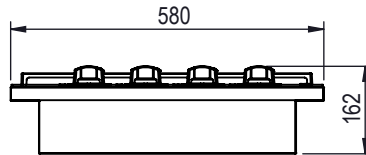

ANAFE EMPOTRABLE  
AVB634H

N.C.M. 8419.81.90

VISTA  
ISOMÉTRICA

VISTA  
FRONTAL

VISTA  
LAT. IZQ

- 01- Entrada de gas 1/2".
- 02- Barral Inyector de caño  $\varnothing$  5/8".
- 03- Robinete.
- 04- Caño de Aluminio sin costura  $\varnothing$  5/16.
- 05- Quemador inyector chico.
- 06- Quemador inyector mediano.

A: Distancia al borde exterior = 82mm

B: Distancia al borde exterior = 105mm

Consumo de Gas (Cal/H):

- 3 Quemadores Rápidos
- 1 Quemador Semi-rápido

Consumo Total 17000 Cal/H

**fornax**

Paraguay 2893 - TEL.: (0341)4821355  
cocinas@fornax.com.ar - ROSARIO