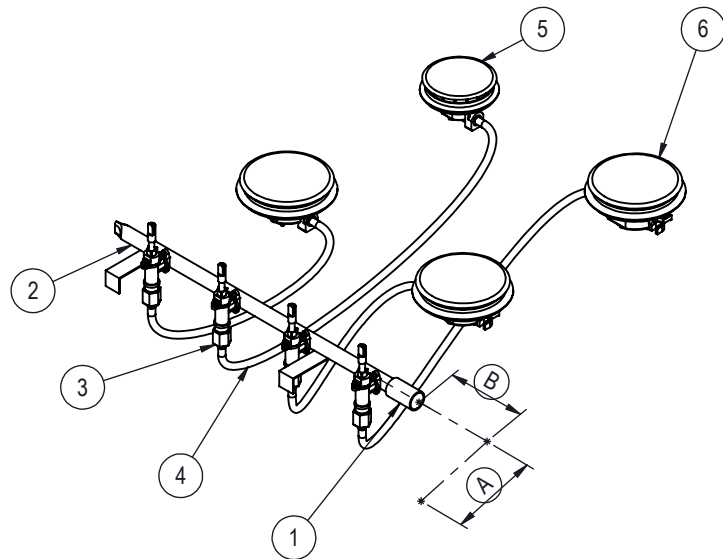

ANAFE EMPOTRABLE  
AVB634H

N.C.M. 8419.81.90

VISTA  
ISOMÉTRICA

VISTA  
FRONTAL

VISTA  
LAT. IZQ

- 01- Entrada de gas 1/2".
- 02- Barral Inyector de caño  $\varnothing$  5/8".
- 03- Robinete.
- 04- Caño de Aluminio sin costura  $\varnothing$  5/16.
- 05- Quemador inyector chico.
- 06- Quemador inyector mediano.

A: Distancia al borde exterior = 82mm

B: Distancia al borde exterior = 105mm

Consumo de Gas (Cal/H):

- 3 Quemadores Rápidos
- 1 Quemador Semi-rápido

Consumo Total 17000 Cal/H

**fornax**

Paraguay 2893 - TEL.: (0341)4821355  
cocinas@fornax.com.ar - ROSARIO

Matricula N° 0838

Fecha:

..... /..... /.....

Anafe 4 hornallas - 63 cm